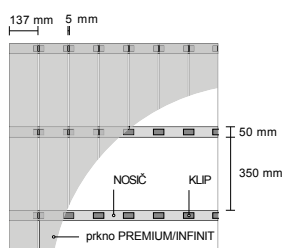

PLOTVÝ PROFIL 90 ZÁKLADNÍ BARVY

PROFIL	PRODUKT + ROZMĚRY	BARVY	REGISTRAČNÍ ČÍSLO	DĚLKA	HMOTNOST	CENA BEZ DPH	CENA vč 21% DPH
	FOREST 90 × 15 mm	CEDAR	3F 90M 02	bm	1,65 kg / bm	206 Kč / bm	249 Kč / bm
		TEAK	3F 90M 03				
		PALISANDER	3F 90M 07				
		MAHAGON	3F 90M 11				
		INOX	3F 90M 06				
EBEN	3F 90M 08						

PLOTVÝ PROFIL 120 ZÁKLADNÍ BARVY

PROFIL	PRODUKT + ROZMĚRY	BARVY	REGISTRAČNÍ ČÍSLO	DĚLKA	HMOTNOST	CENA BEZ DPH	CENA vč 21% DPH
	FOREST 120 × 11 mm	CEDAR	3F 120M 02	bm	1,65 kg / bm	206 Kč / bm	249 Kč / bm
		TEAK	3F 120M 03				
		PALISANDER	3F 120M 07				
		MAHAGON	3F 120M 11				
		INOX	3F 120M 06				
EBEN	3F 120M 08						

PLOTVÝ PROFIL 120 BARVY PLUS

PROFIL	PRODUKT + ROZMĚRY	BARVY	REGISTRAČNÍ ČÍSLO	DĚLKA	HMOTNOST	CENA BEZ DPH	CENA vč 21% DPH
	FOREST 120 × 11 mm	CEDAR PLUS	3F 12036 02P	3,6 m	1,65 kg / bm	222 Kč / bm	269 Kč / bm
		TEAK PLUS	3F 12036 03P				
		PALISANDER PLUS	3F 12036 07P				
		PATINA PLUS	3F 12036 06P				

UNIVERZÁLNÍ PALETA - ZÁLOHOVANÝ VRATNÝOBALPROFIL

PROFIL	PRODUKT	BARVY	REGISTRAČNÍ ČÍSLO	ROZMĚRY	CENA BEZ DPH	CENA vč 21% DPH
	UNIVERZÁLNÍ PALETA		399	300 × 115 × 10 cm	750 Kč / ks	907,50 Kč / ks

ORIENTAČNÍ SPOTŘEBA MATERIÁLU NA 1 m² TERASY

PROFIL 137 CLASSIC

prken	7 bm
klipů	20 ks
nosičů	2,8 bm

PROFIL 140 INFINIT

prken	7,25 bm
klipů	20 ks
nosičů	2,8 bm